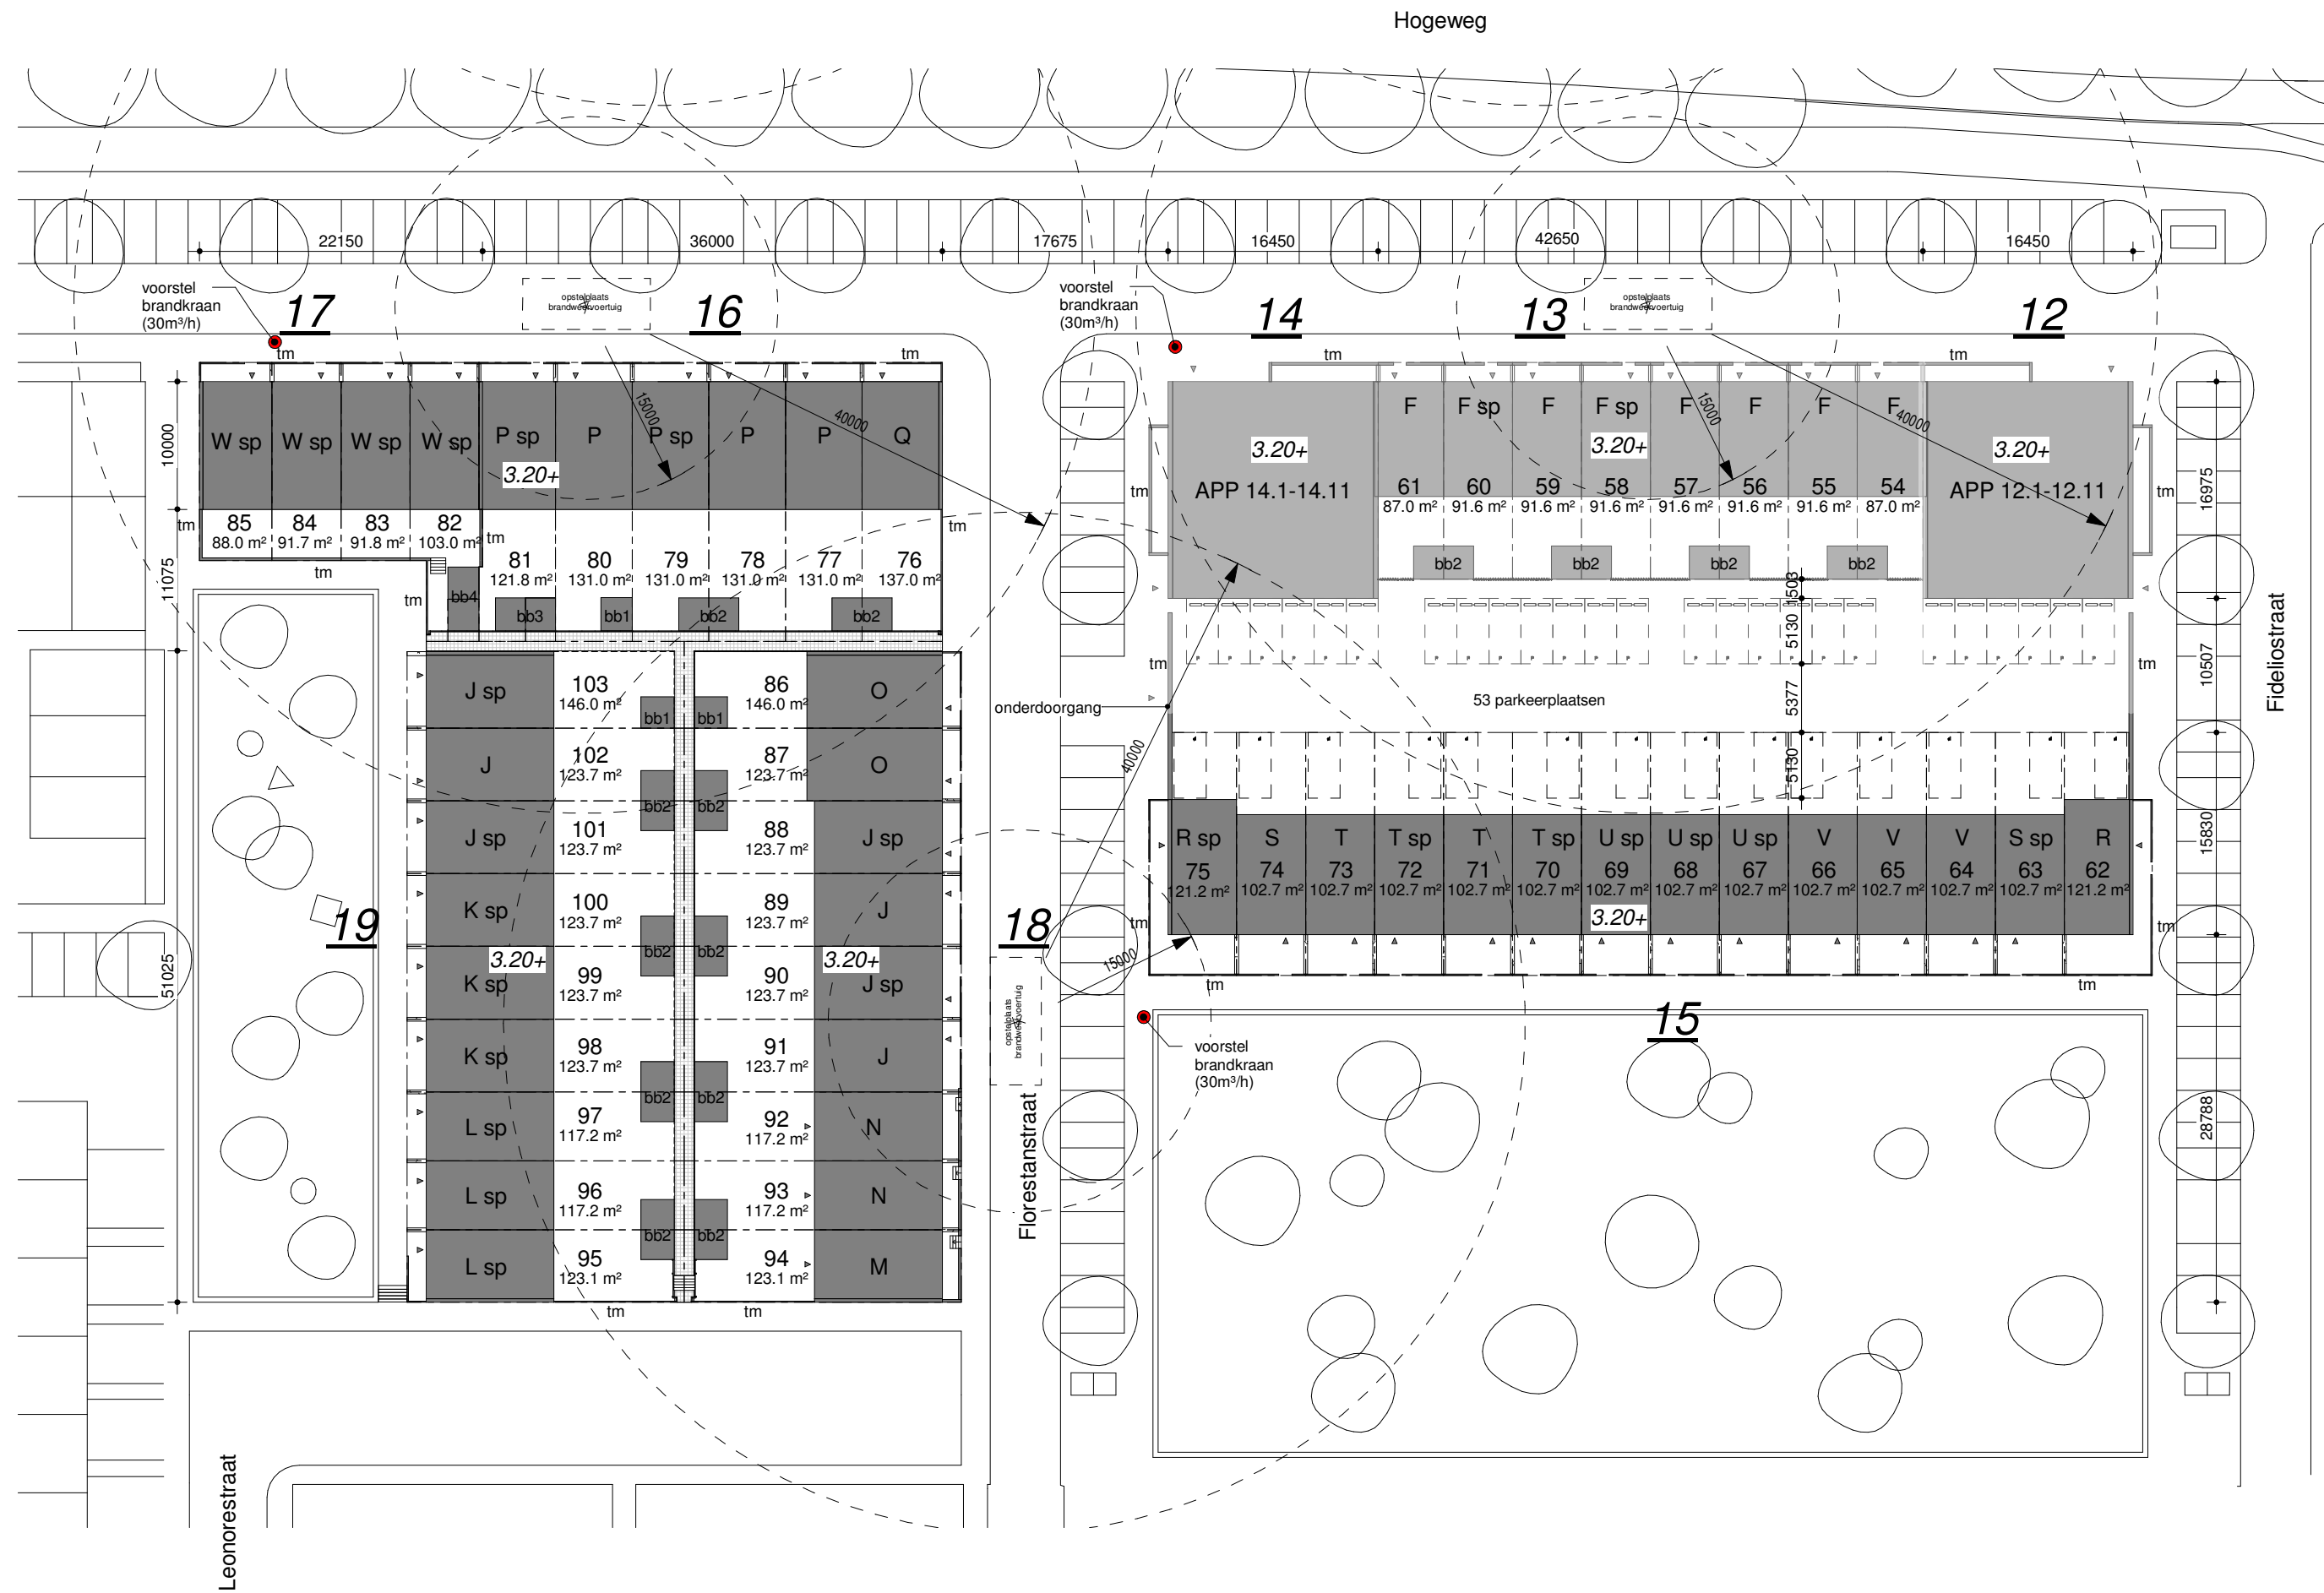

kadastrale gegevens
 kadastrale gemeente : Amersfoort
 sectie : A
 percelen : 08120
 8037
 8087
 4919
 4920

Renvooi

- 5** bloknummer
- E** woningtype
- bb2** bergingstype
- erfgrans
- 6 bouwnummer
- ▨ bestrating 300x300
- hekwerk
- schutting
- haag
- 8,00+ vloerpeil t.o.v. NAP
- tm tuinmuur
- bl bloembak

project
Woningen Hogekwartier
 Amersfoort
 opdrachtgever
 Trebbe Wonen B.V.

fase
 DO
 onderwerp
Blok 15 t/m 19
situatie

projectnr_bladnr
6574_DO-005H
 datum 16-07-2019 getekend FEI
 formaat A2 schaal 1 : 500